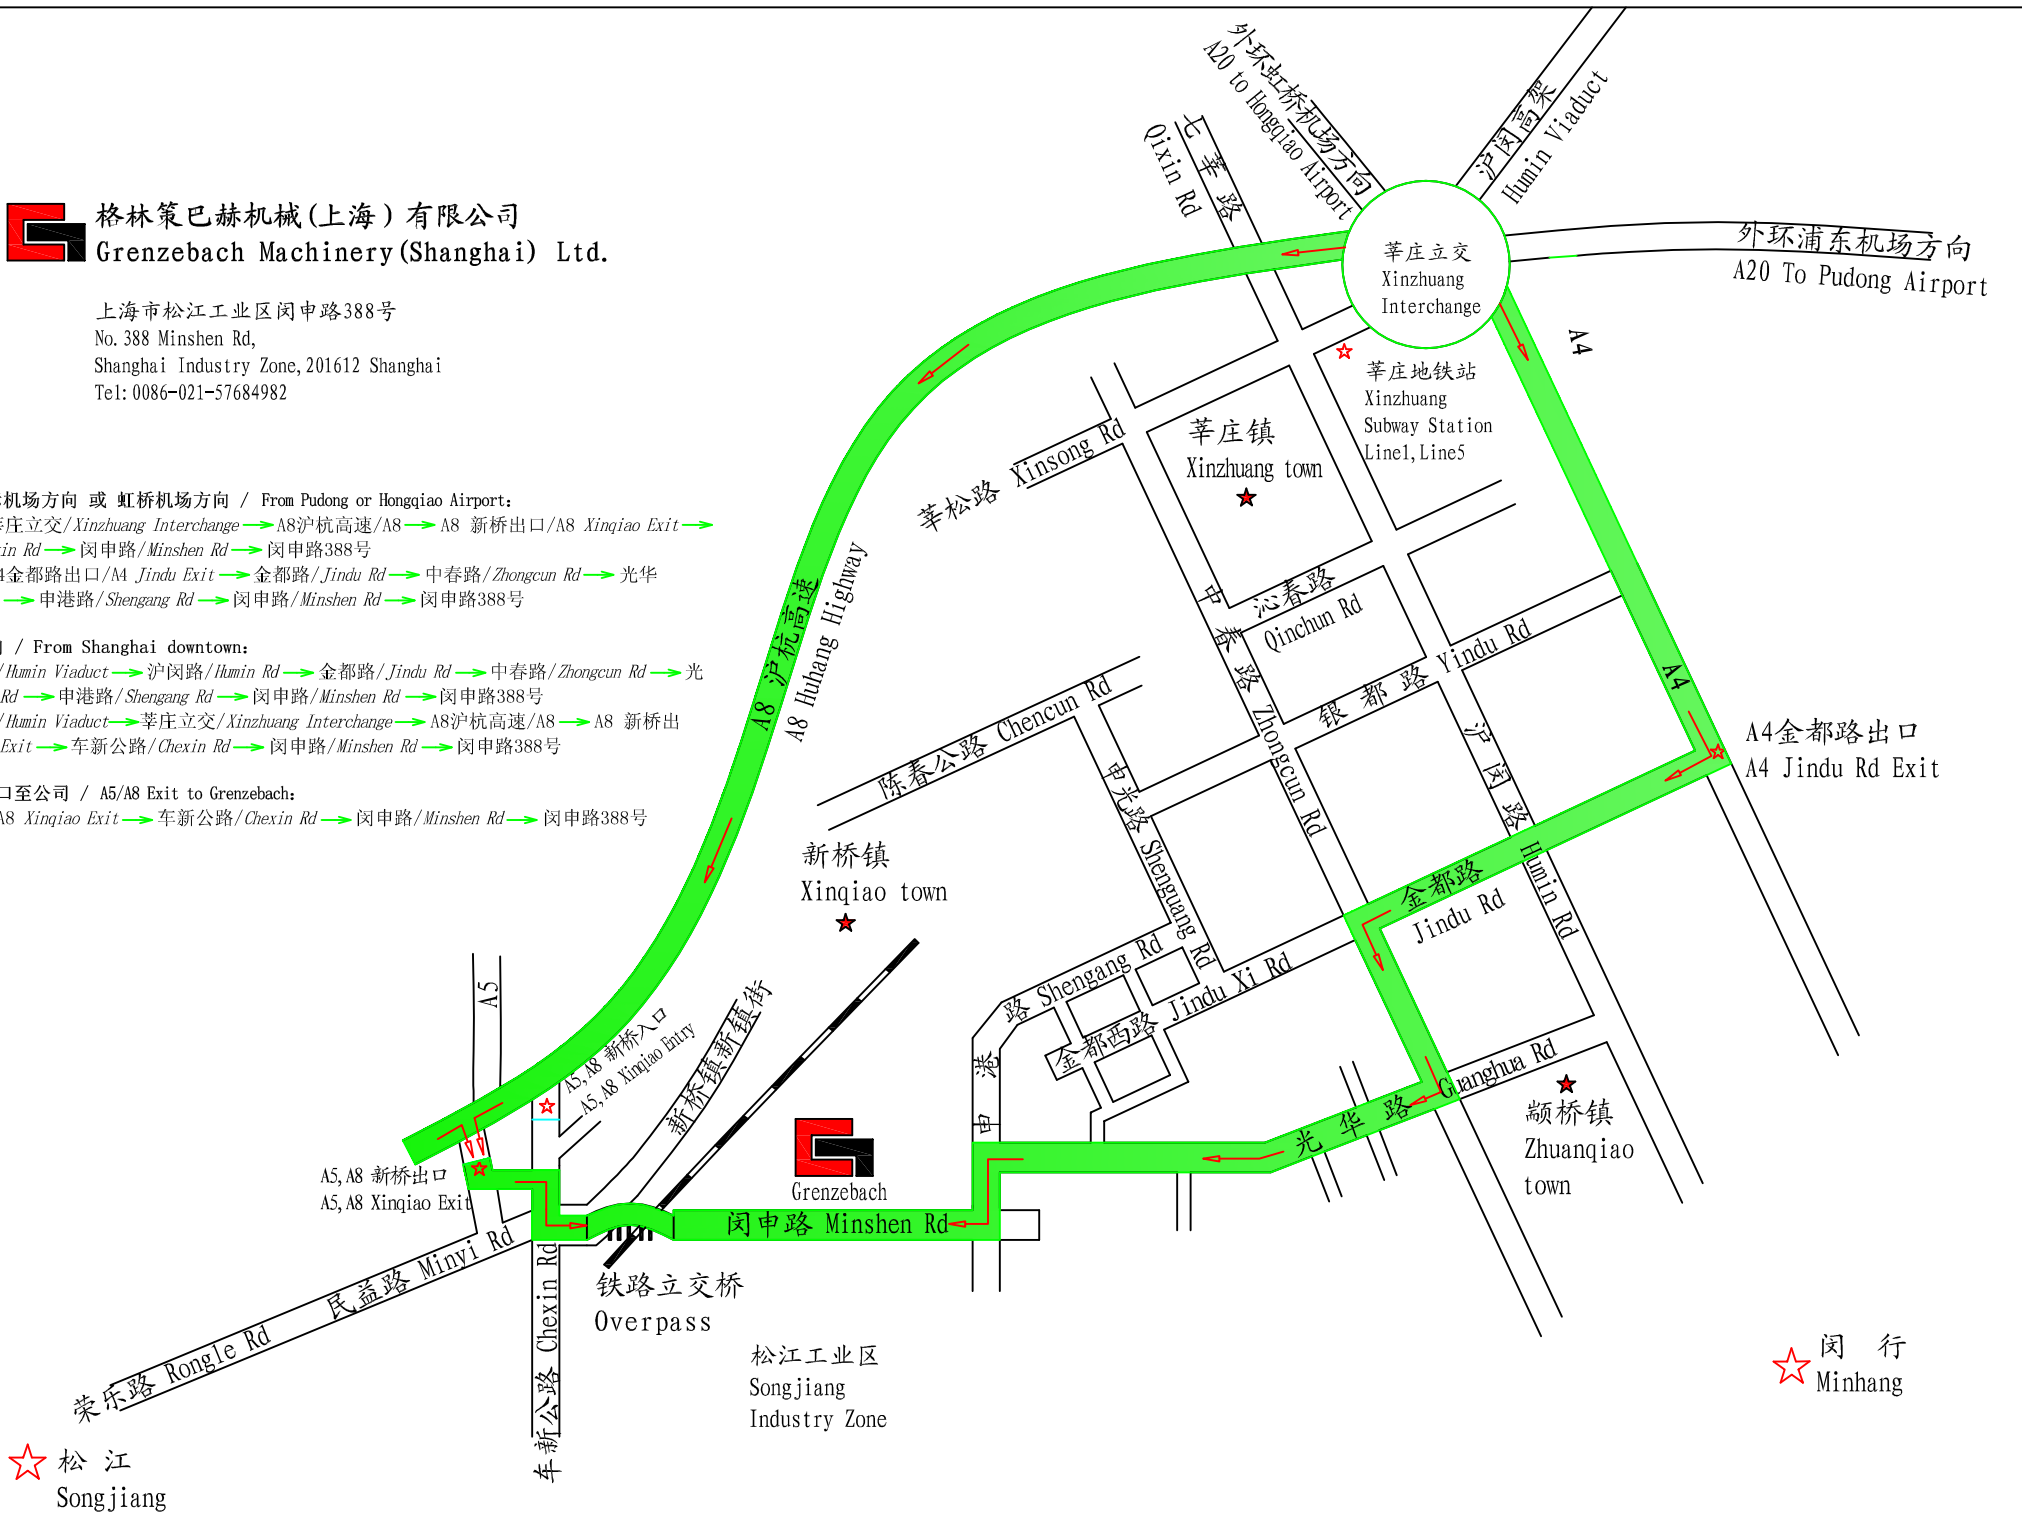

格林策巴赫机械(上海)有限公司
Grenzebach Machinery (Shanghai) Ltd.

上海市松江工业区内申路388号
No. 388 Minshen Rd,
Shanghai Industry Zone, 201612 Shanghai
Tel: 0086-021-57684982

推荐路线

1. 从浦东国际机场方向 或 虹桥机场方向 / From Pudong or Hongqiao Airport:

- a): A20 → 莘庄立交/Xinzhuang Interchange → A8沪杭高速/A8 → A8 新桥出口/A8 Xinqiao Exit → 车新公路/Chexin Rd → 闵申路/Minshen Rd → 闵申路388号
- b): A20 → A4金都路出口/A4 Jindu Exit → 金都路/Jindu Rd → 中春路/Zhongcun Rd → 光华路/Guanghua Rd → 申港路/Shengang Rd → 闵申路/Minshen Rd → 闵申路388号

2. 从市区方向 / From Shanghai downtown:

- a): 沪闵高架/Humin Viaduct → 沪闵路/Humin Rd → 金都路/Jindu Rd → 中春路/Zhongcun Rd → 光华路/Guanghua Rd → 申港路/Shengang Rd → 闵申路/Minshen Rd → 闵申路388号
- b): 沪闵高架/Humin Viaduct → 莘庄立交/Xinzhuang Interchange → A8沪杭高速/A8 → A8 新桥出口/A8 Xinqiao Exit → 车新公路/Chexin Rd → 闵申路/Minshen Rd → 闵申路388号

3. 从A5/A8出口至公司 / A5/A8 Exit to Grenzebach:

- A8 新桥出口/A8 Xinqiao Exit → 车新公路/Chexin Rd → 闵申路/Minshen Rd → 闵申路388号

☆ 松江
Songjiang

☆ 闵行
Minhang